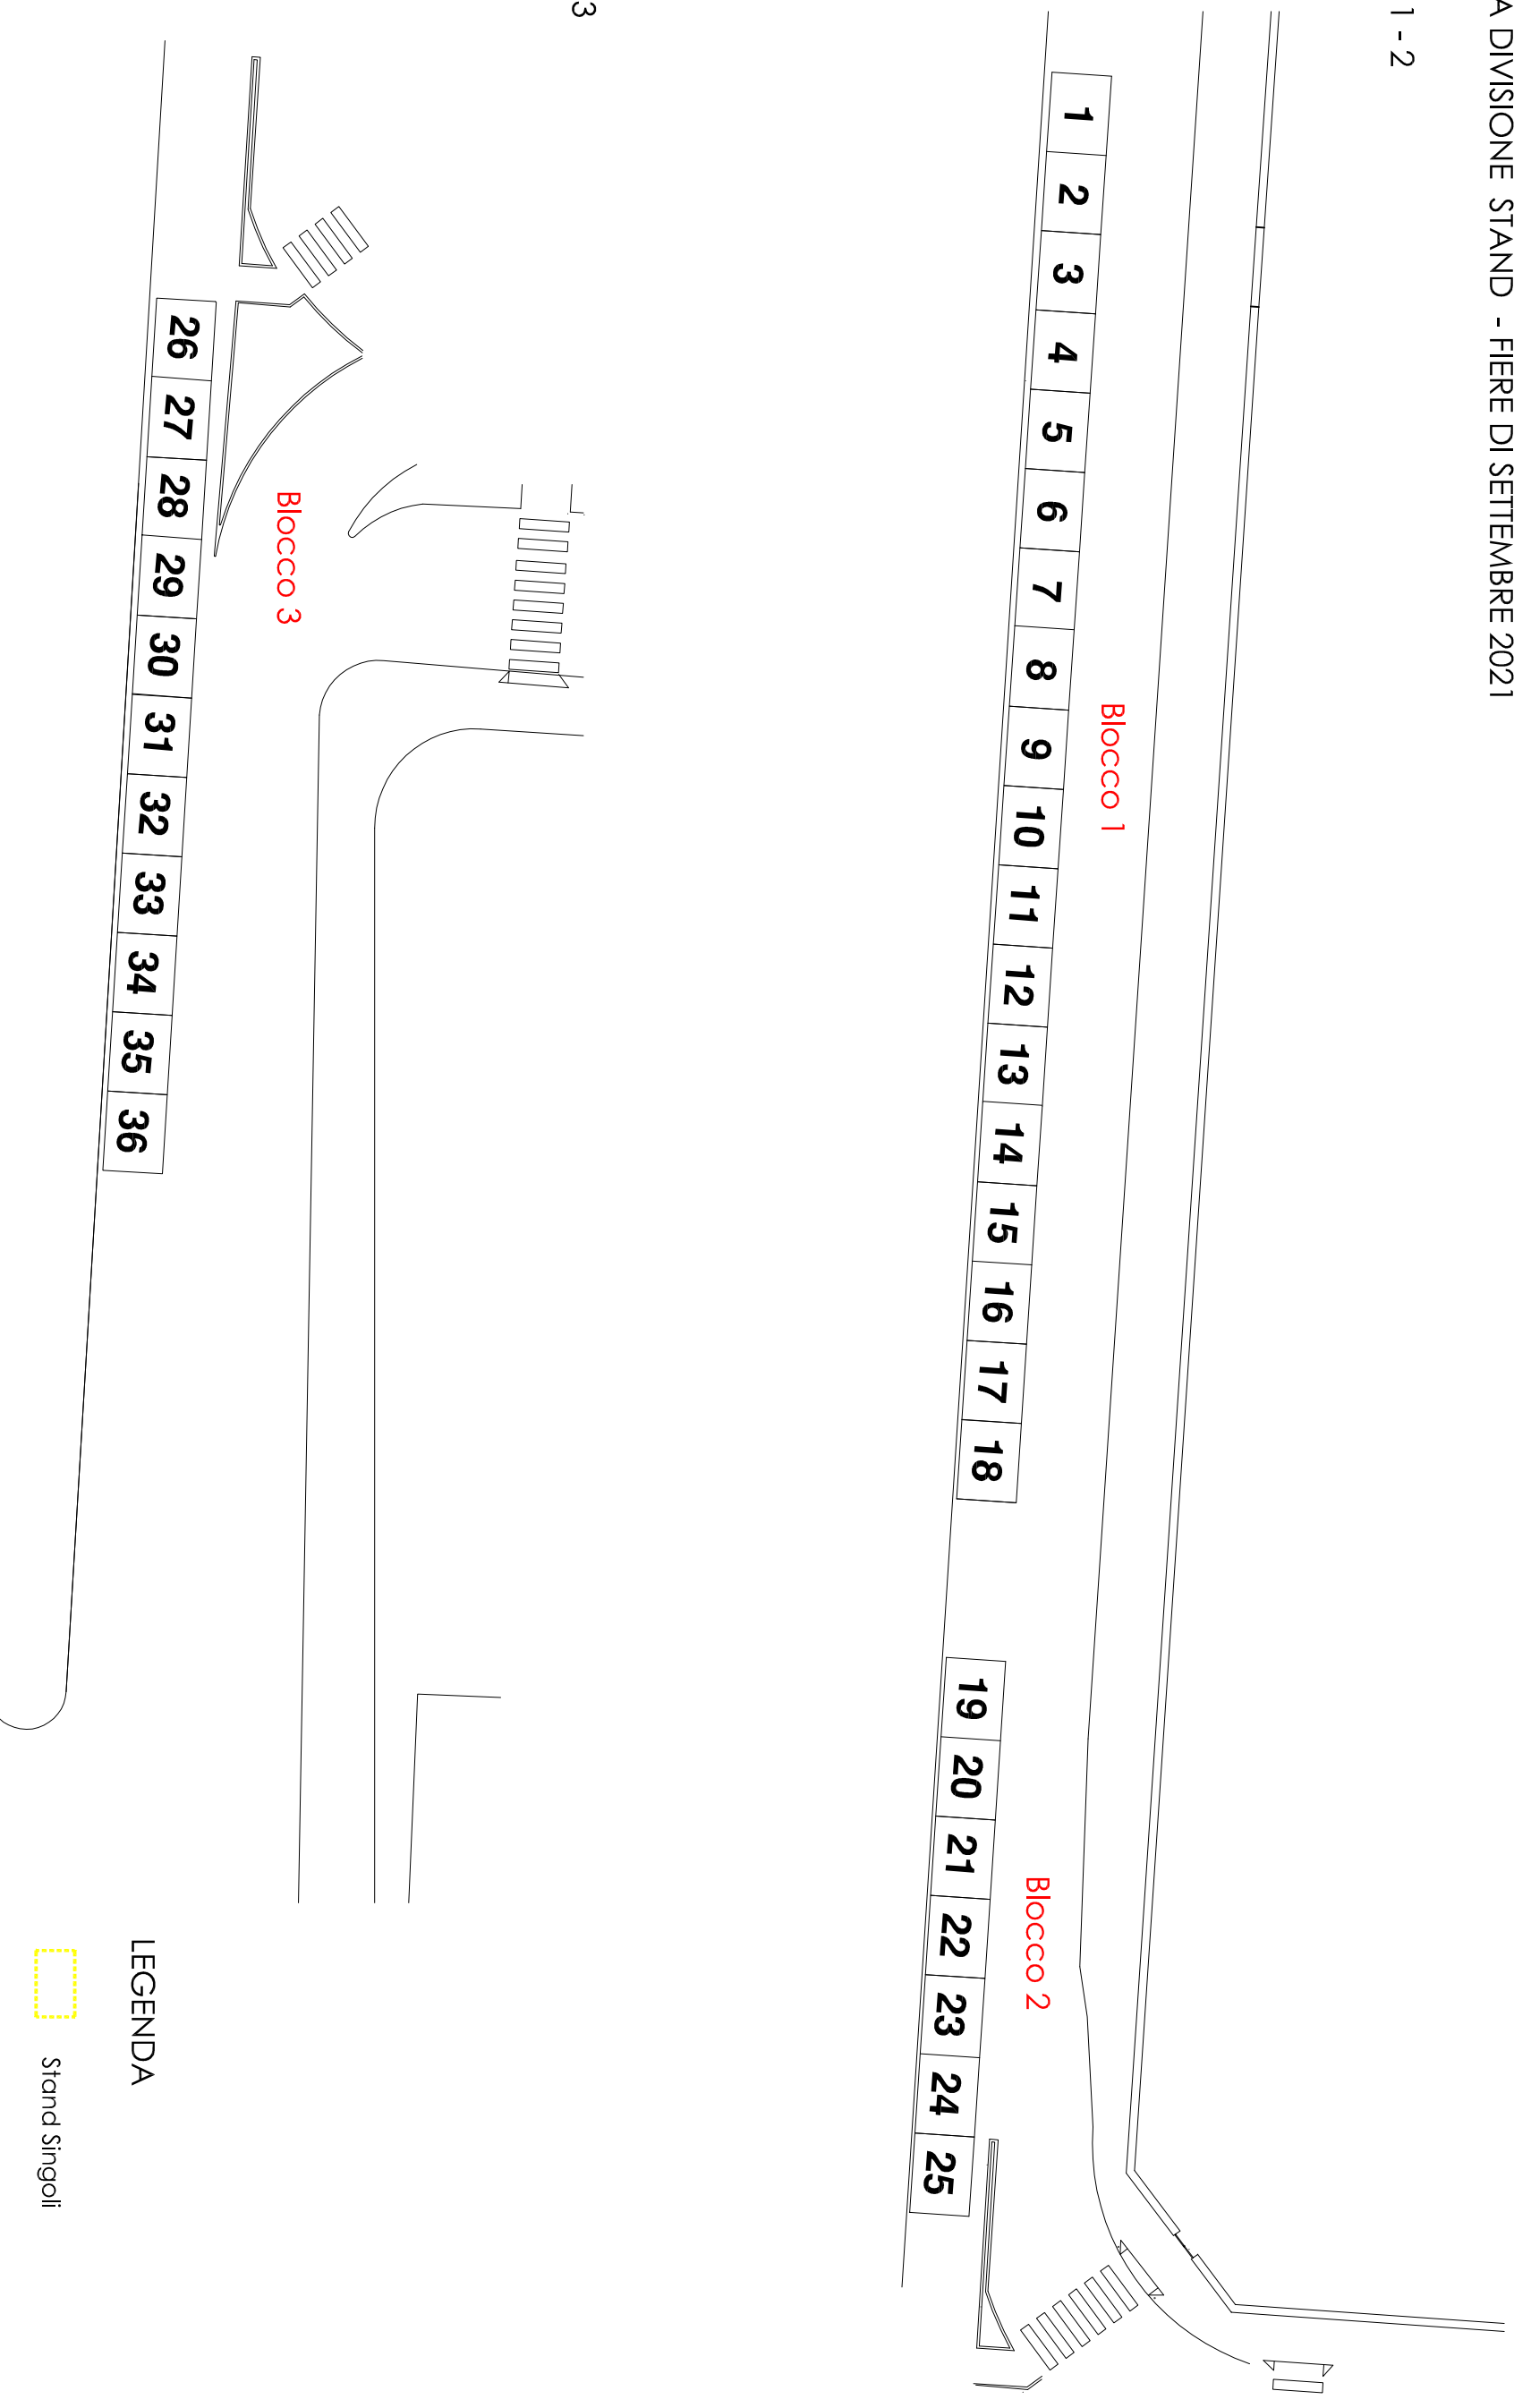

SCHEMA DIVISIONE STAND - FIERE DI SETTEMBRE 2021

Blocchi 1 - 2

Blocco 3

LEGENDA

-  Stand singoli
-  Stand uniti